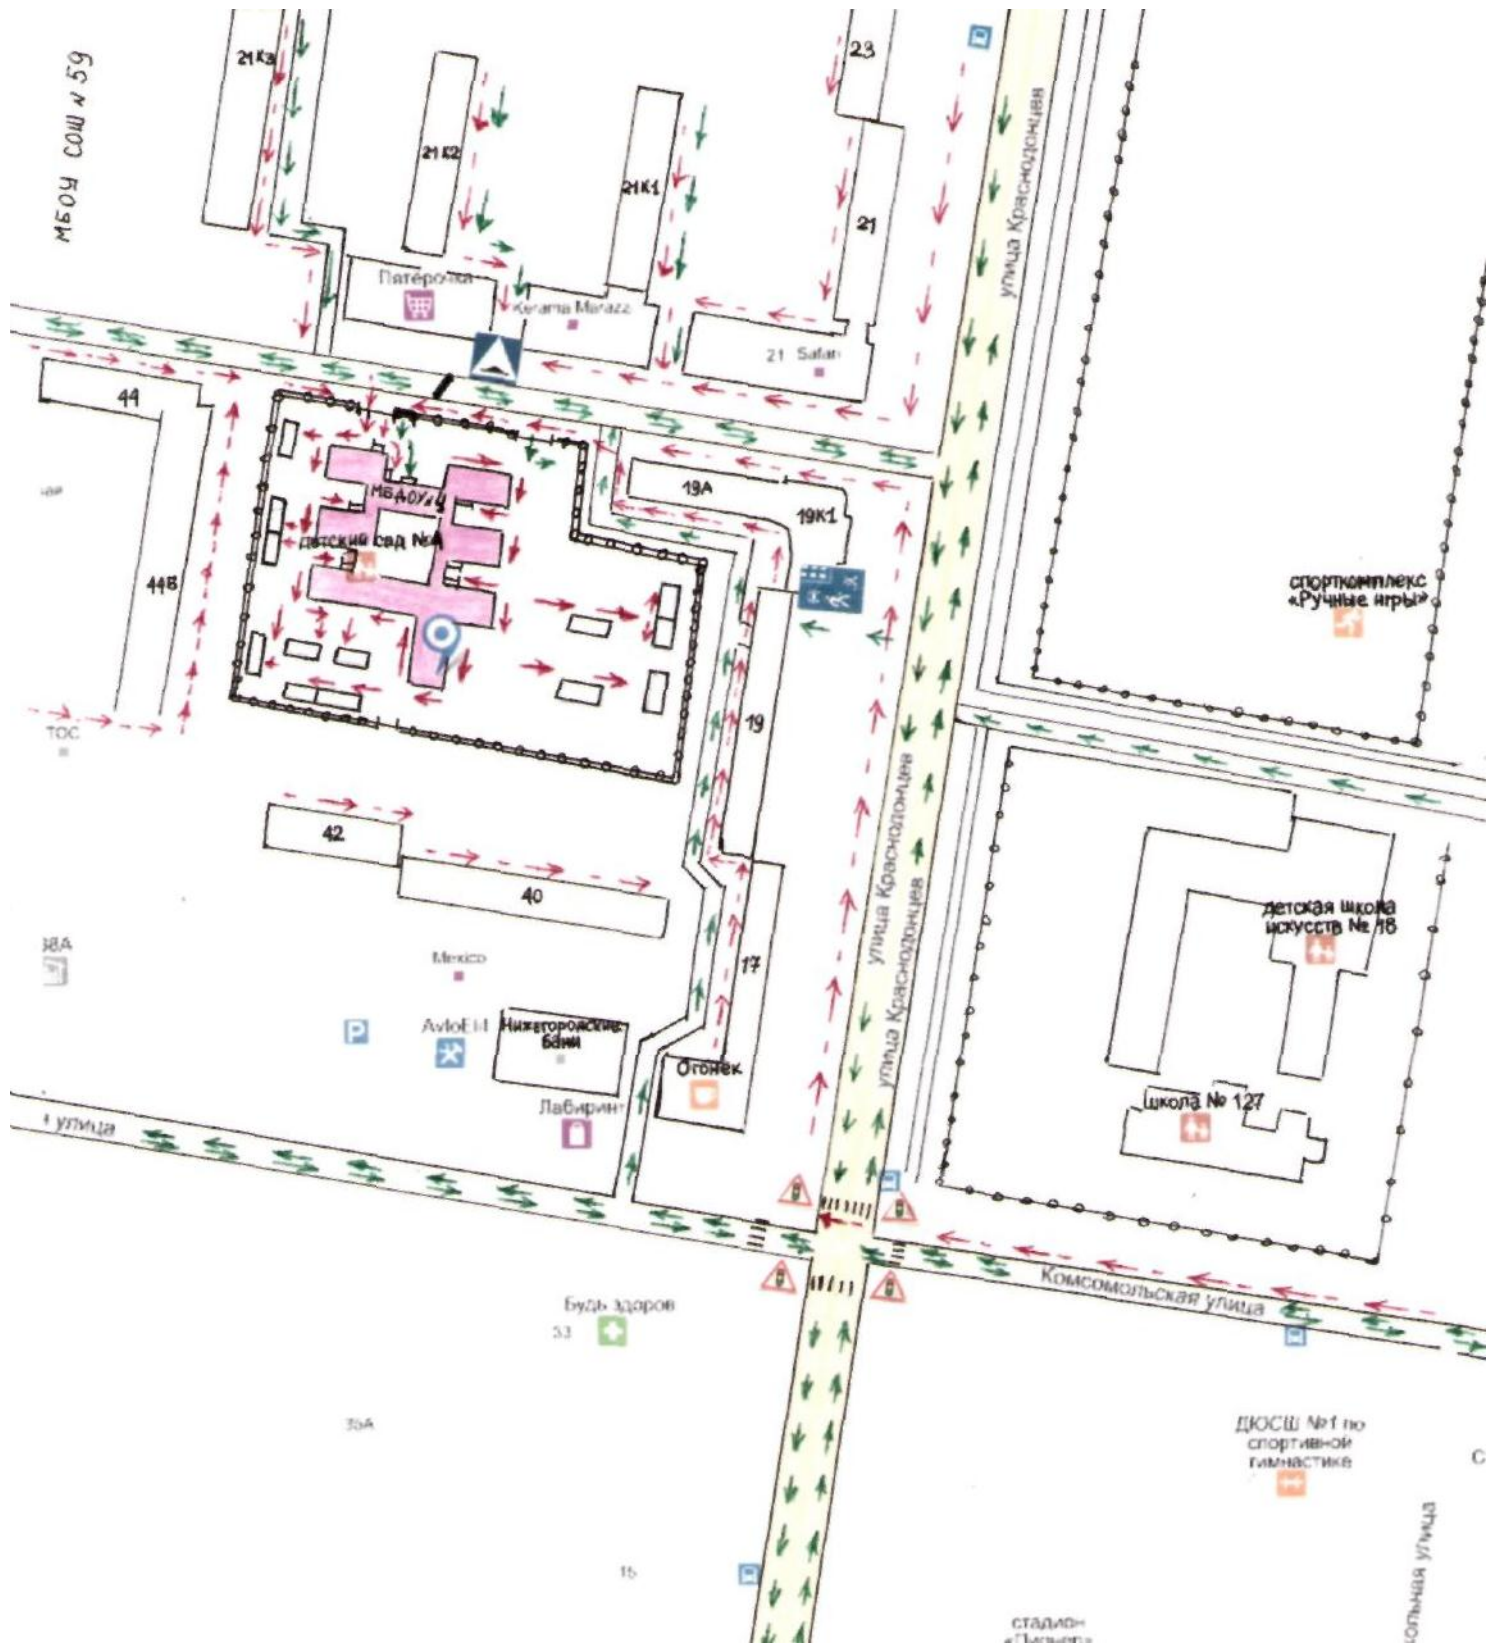

# Схема безопасного маршрута «Дом – детский сад – дом»

## МБДОУ «Детский сад № 4»

город Нижний Новгород, улица Комсомольская, дом 54

### Условные обозначения:

- |   |  |   |   |
|---|--|---|---|
|  | искусственная неровность                 |  | территория МБДОУ № 4                        |
|  | знак «Искусственная дорожная неровность» |  | путь движения детей в/из МБДОУ № 4          |
|  | пешеходный переход                       |  | путь движения детей по территории МБДОУ № 4 |
|  | светофор                                 |  | путь движения транспортных средств          |